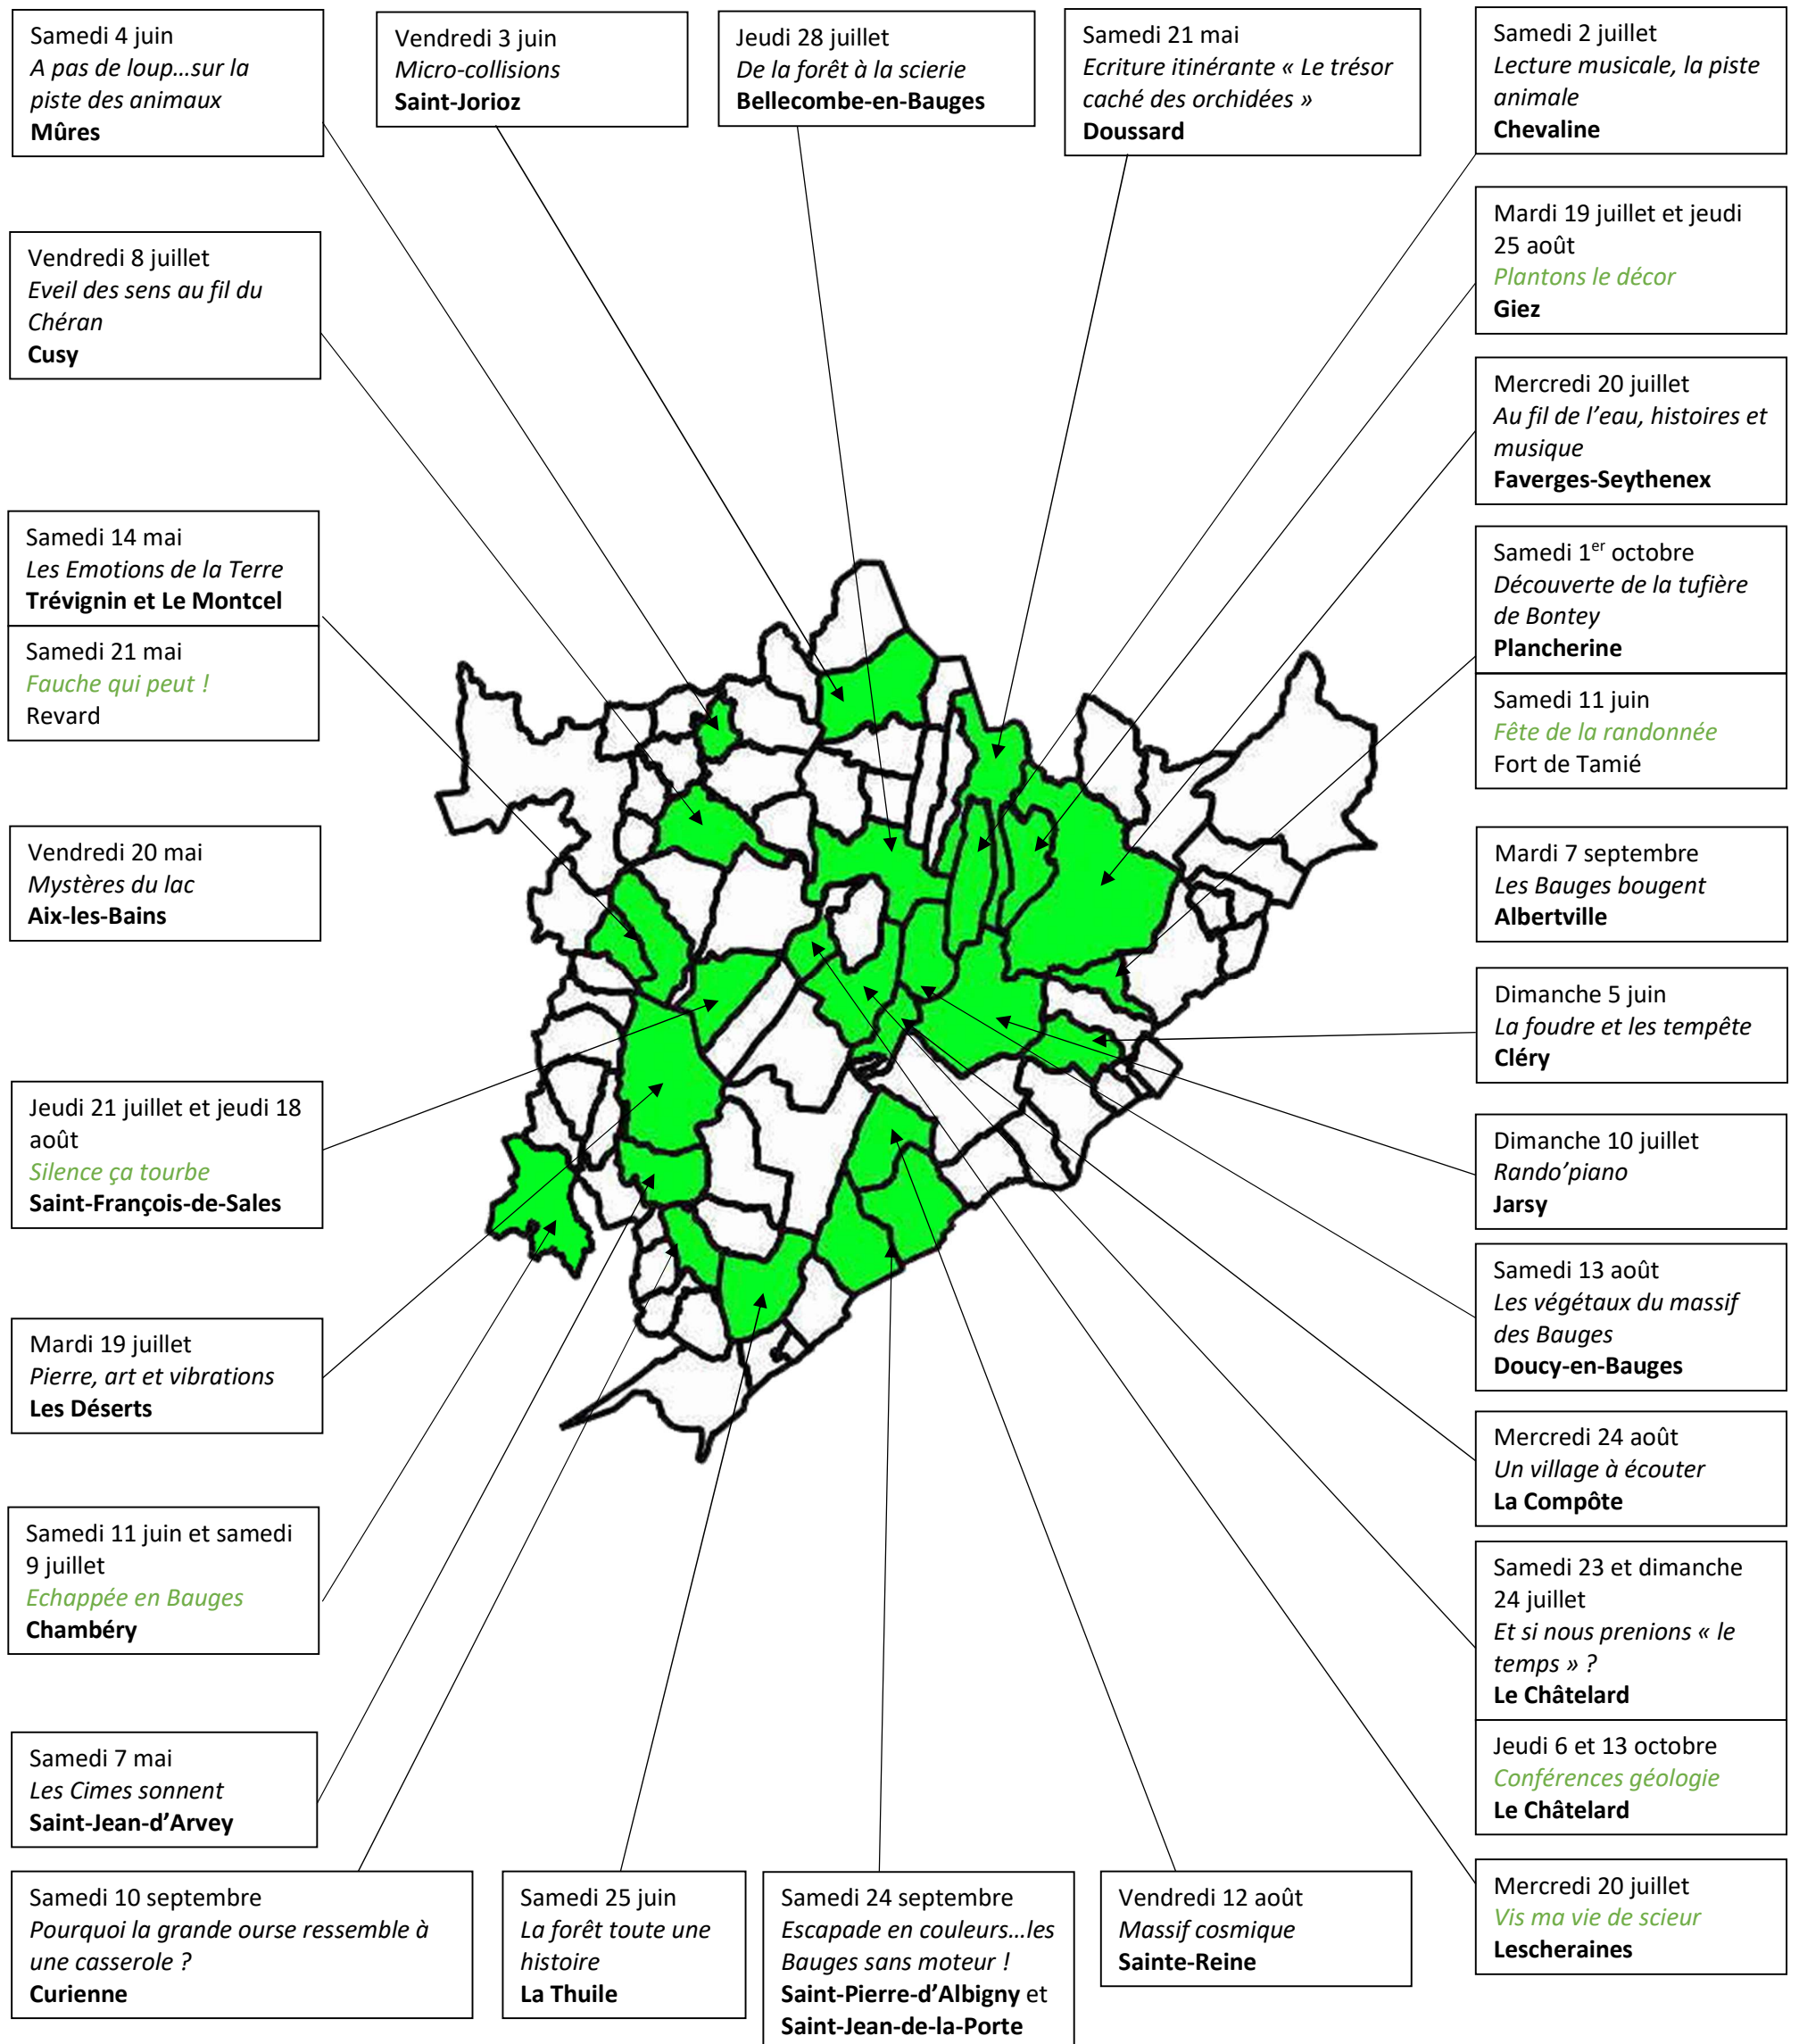

Les Renc'arts du Parc 2022

Les Renc'arts du Parc 2022 en chiffres :

- 21 animations « sciences et art »
- 9 animations Parc
- 17 membres de RePERE et 6 géopartenaires
- 28 communes
- 22 309€